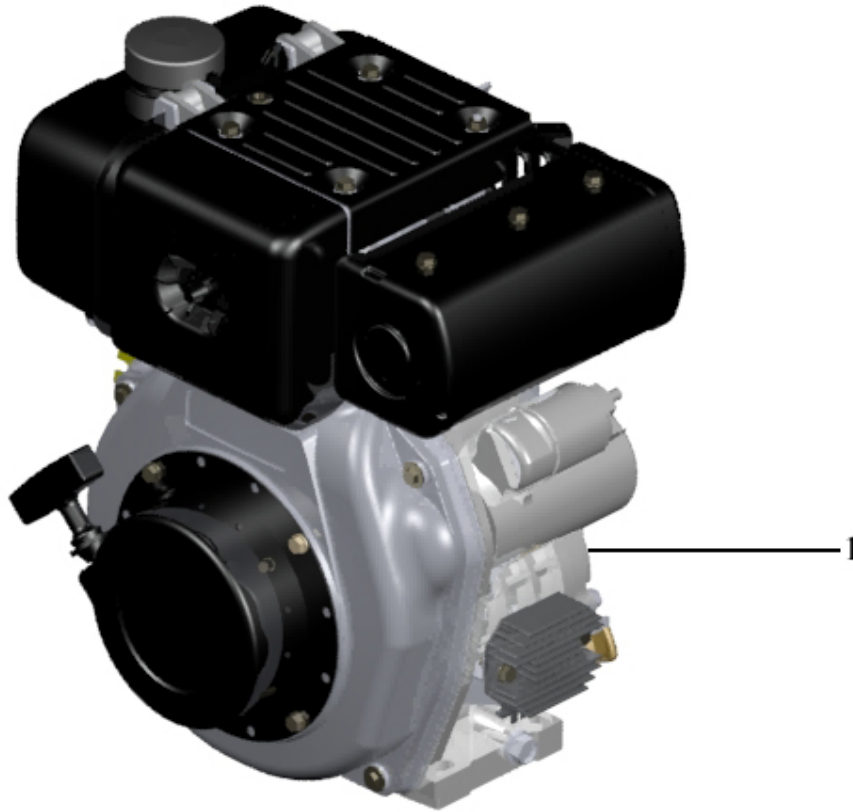

3.12. ENGINE CPL. UNTO 2019 APRIL

Pos	Part.No	Label	No
1	101859	DIESELEngine / YANMAR L70N	1