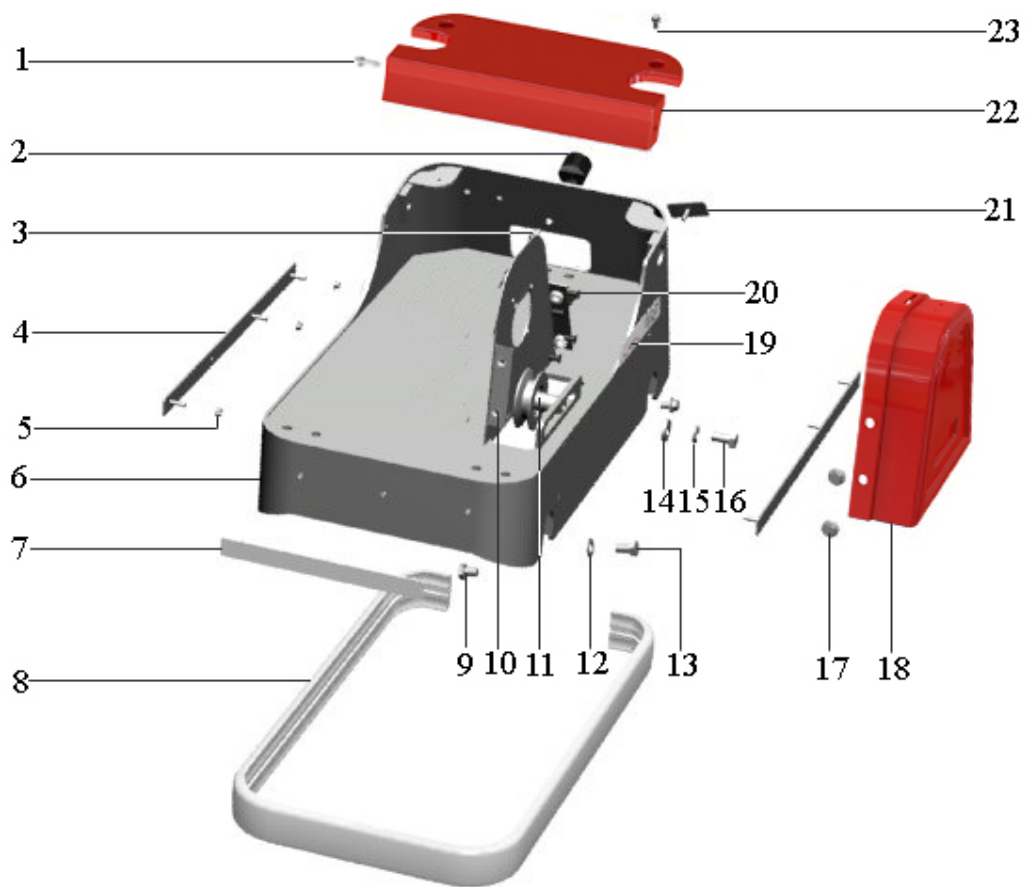

11.4. CHASSI, PARTS

Pos	Part.No	Label	No
1	1001139	BOLT / M6SZ 10x20	2
2	100745	IMPACT DAMPER	1
3	1001144	BOLT / M6SF 6x16 FZB	1
4	303118	BUFFER BRACKET	2
5	100222	NUT / LOCKING M6MF M6	15
6	304017	CHASSI	1
7	301128	BRACKET	1
8	303030	BUFFER	1
9	100107	BOLT / M6S 12x16 8.8 fzb	4
10	303123	INNER BELT COVER	1
11	303104	BELT TENSIONER	1
12	100310	WASHER / HS12	4
13	100154	BOLT / MC6S 12x20 8.8 fzb	4
14	100314	WASHER 13x30x4 HB305 VFZB	1
15	100310	WASHER / HS12	1
16	1001145	BOLT / M6S 12x25 8.8 FZB	1
17	1001127	BOLT / M6SF 10x14 FZB	4
18	303190	BELT GUARD	1
19	304064	DECAL FB255	1
20	1001103	SCREW / MELC6S 8x12 10.9	4
21	301172	BRACKET	2