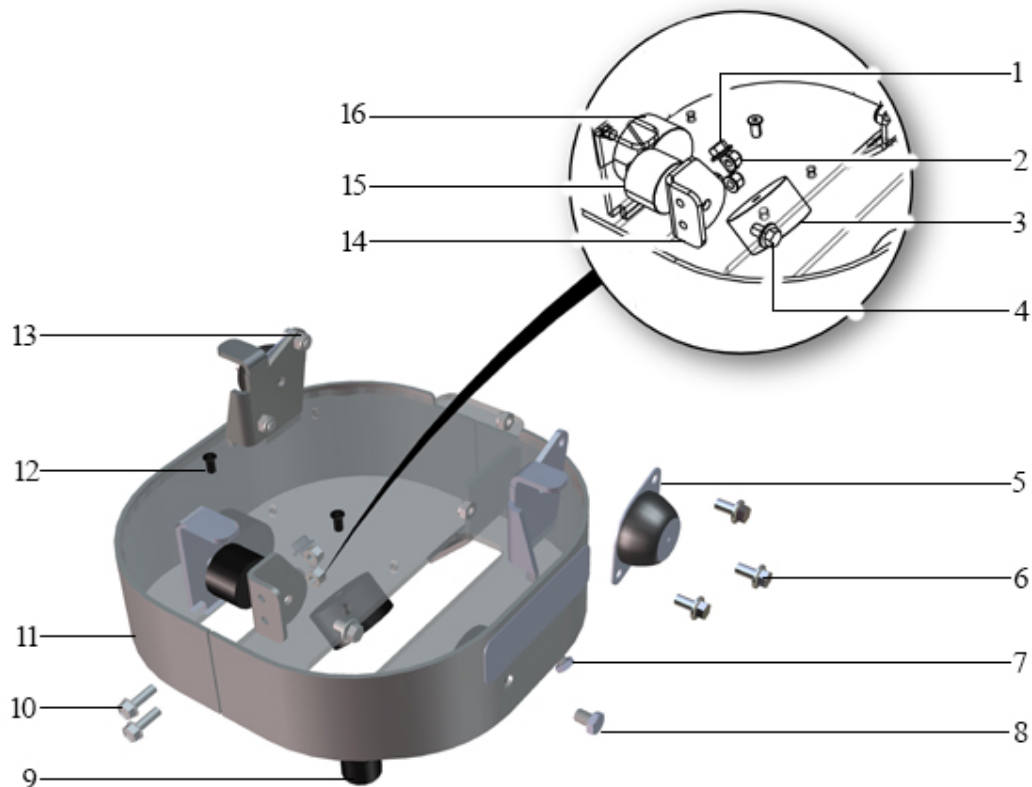

7.1. VIBRATIONS UNIT CPL.

Pos	Part.No	Label	No
1	202015	VIBRATIONS ELEMENT	1

7.2. V-BELT

Pos	Part.No	Label	No
1	100802	V-BELT / A30	1

8. CHASSIS

Pos	Part.No	Label	No
1	100125	BOLT / M6S 12x20 8.8 fzb	1
2	100221	NUT / LOCKING M6MF M8	2
3	100701	VIBRATIONS ISOLATOR	1
4	1001127	BOLT / M6SF 10x14 FZB	1
5	100765	VIBRATIONS ISOLATOR	2
6	1001139	BOLT / M6SZ 10x20	6
7	100125	BOLT / M6S 12x20 8.8 fzb	1
8	100107	BOLT / M6S 12x16 8.8 fzb	2
9	100733	IMPACT DAMPER	2
10	1001169	BOLT / M6SF 8X25 8.8 FZB	2
11	306085	MOTOR PLATE	1
12	1001179	SCREW / MELC6S 8x16	2
13	100216	NUT / LOCKING10 BH8 fzb	4
14	306041	BRACKET	1
15	100707	VIBRATIONS ISOLATOR	1
16	100701	VIBRATIONS ISOLATOR	2