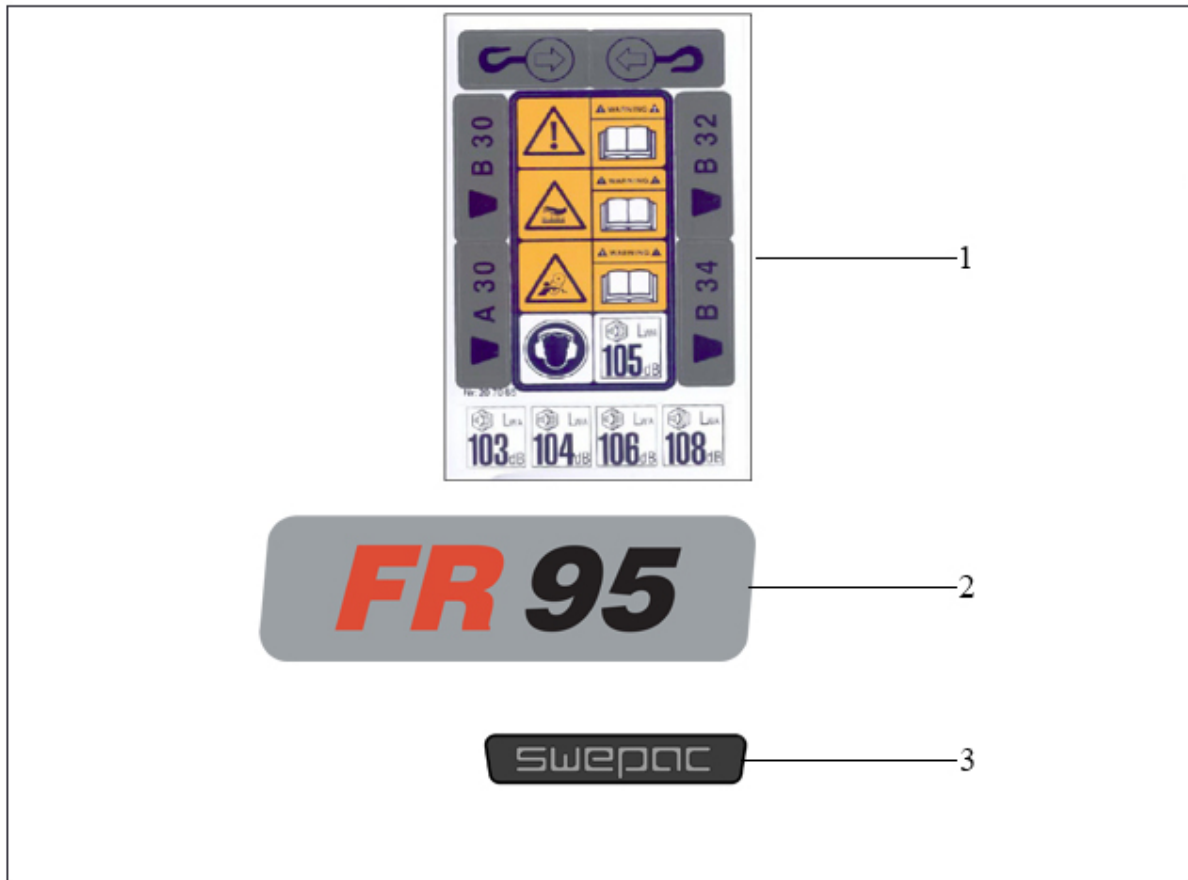

7. LABELS

Pos	Part.No	Label	No
1	207065	DECAL	1
2	204205	DECAL FR95	2
3	306081	BADGE	1