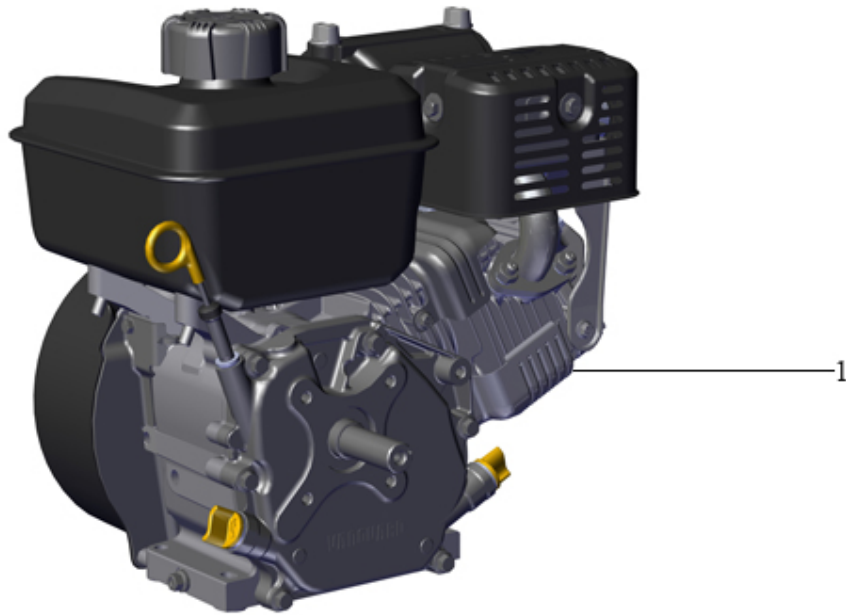

3.1. ENGINE VANGUARD CPL.

Pos	Part.No	Label	No
1	1018130	VANGUARD 160 ENGINE	1