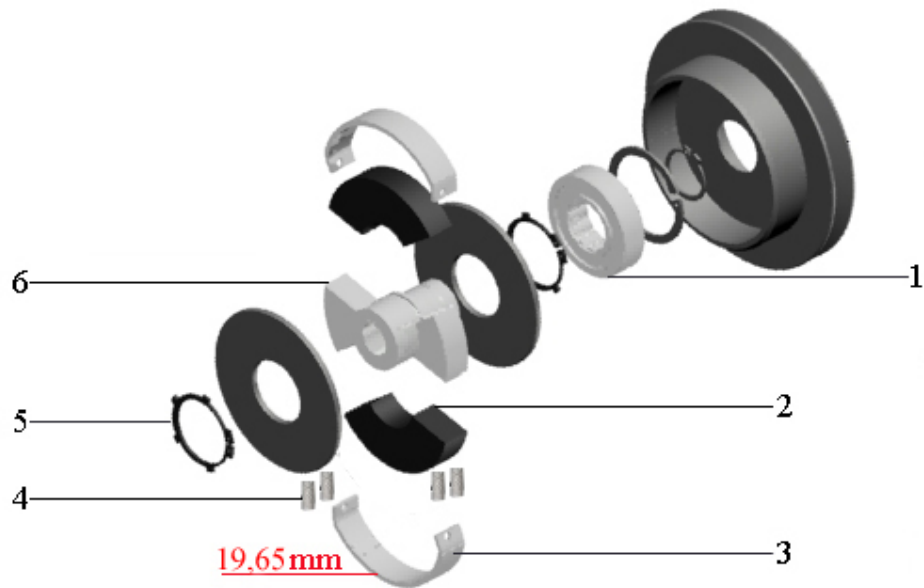

2.1.1. SILENCER, PARTS

Pos	Part.No	Label	No
1	101195	BOLT / 4x8 MRT-TT FZB	2
2	101270	DEFLECTOR	1
3	100185	BOLT / RXS 5x8	4
4	101285	COVER	1
5	101282	SEAL, SILENCER	1

2.1.1. SILENCER CPL.

Pos	Part.No	Label	No
1	101284	MUFFLER	1

2.2. CENTRIFUGAL CLUTCH CPL.

Pos	Part.No	Label	No
1	100896	CLUTCH	1

2.2. CENTRIFUGAL CLUTCH PARTS

Pos	Part.No	Label	No
1	100830	BALL BEARING 6006 2RS	1
2	100864	WEIGHT	2
3	100811	CLUTCH LINING	2
4	100898	SPRING	4
5	100471	CIRCLIP / AK38	1
6	1008032	HUB	1