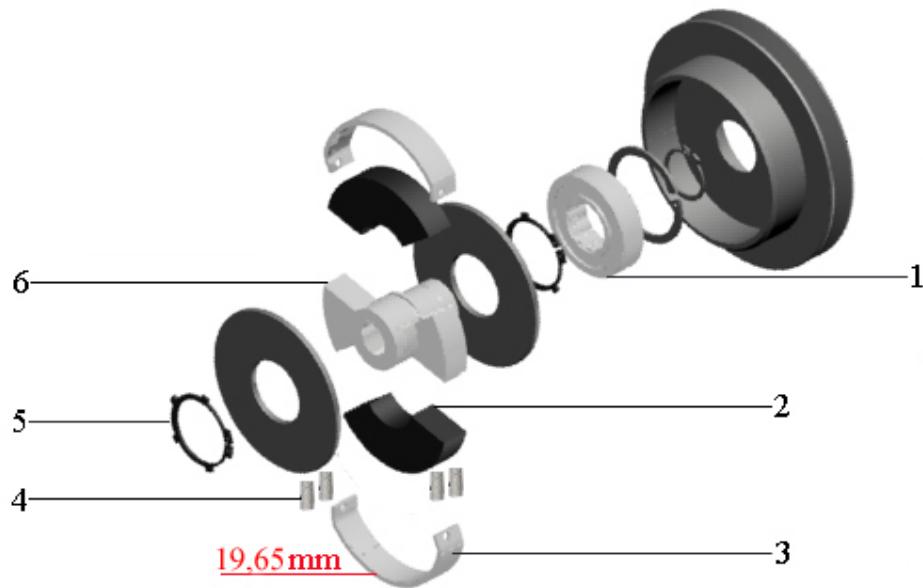

22	1018158	GASKET, ROCKET COVER	1
23	1018159	SPARKPLUG	1
24	1018160	EXHAUST GASKET	1
25	1018161	DEBRIS VALVE	1
26	1018162	MUFFLER	1

3.1. ENGINE VANGUARD CPL.

Pos	Part.No	Label	No
1	1018130	VANGUARD 160 ENGINE	1

3.2. CENTRIFUGAL CLUTCH CPL.

Pos	Part.No	Label	No
1	100896	CLUTCH	1

3.2. CENTRIFUGAL CLUTCH PARTS

Pos	Part.No	Label	No
1	100830	BALL BEARING 6006 2RS	1
2	100864	WEIGHT	2
3	100811	CLUTCH LINING	2
4	100898	SPRING	4
5	100471	CIRCLIP / AK38	1
6	1008032	HUB	1