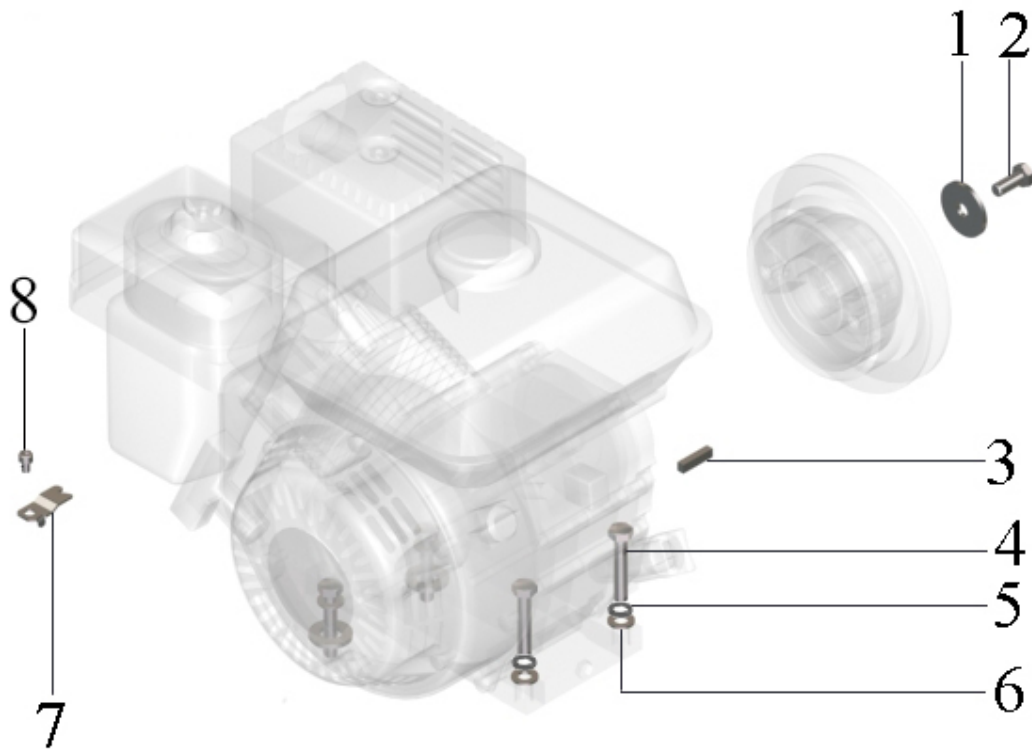

2.2. CENTRIFUGAL CLUTCH CPL.

Pos	Part.No	Label	No
1	100896	CLUTCH	1

2.2. CENTRIFUGAL CLUTCH PARTS

Pos	Part.No	Label	No
1	100830	BALL BEARING 6006 2RS	1
2	100864	WEIGHT	2
3	100811	CLUTCH LINING	2
4	100898	SPRING	4
5	100471	CIRCLIP / AK38	1
6	1008032	HUB	1

2.3. MOUNTING PARTS

Pos	Part.No	Label	No
1	100356	WASHER / HS 8,4x29x2	1
2	1001107	BOLT / M6SF 8x20 8.8 FZB	1
3	100430	FLAT KEY / TK 5x5x30 H9	1
4	100150	BOLT / M6S 8x35 8.8 fzb	4
5	100326	WASHER / HS 8	4
6	100301	WASHER / BRB 8,4x16 HB200 fzb	4
7	202140	STOPPER	1
8	1001146	BOLT/ MRT M5x16 fzb	1