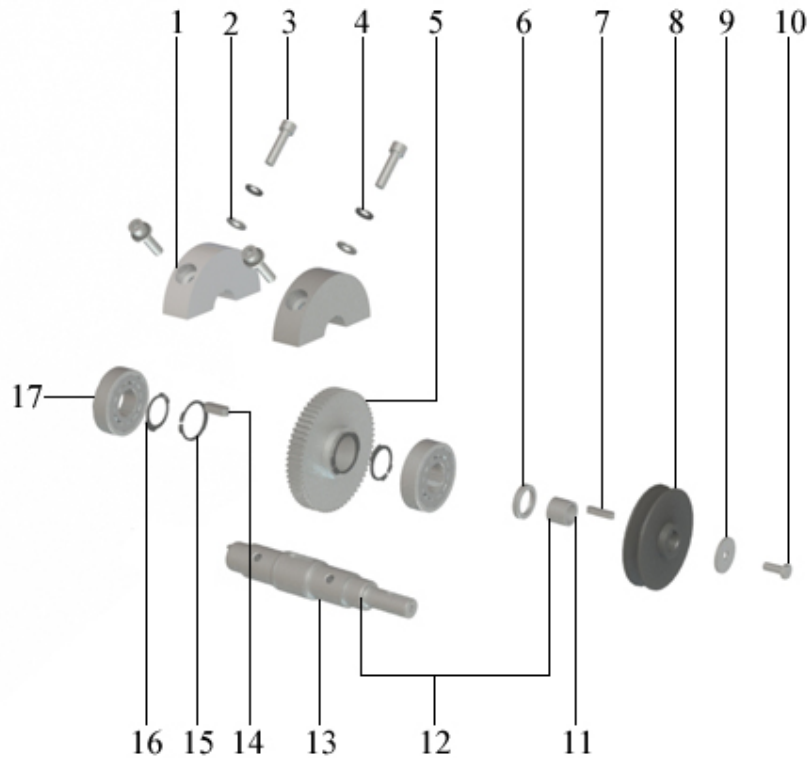

9. VIBRATIONS UNIT

Pos	Label
1	Shaft with cog wheel
2	Coupling shaft
3	V-belt
4	Housing, parts

9.1. SHAFT WITH COG WHEEL

Pos	Part.No	Label	No
1	100463	CIRCLIP / SGH 26	1
2	100368	SPRING	1
3	100100	BOLT / M6S 8x20 8.8 fzb	1
4	301205	WASHER	1
5	1001181	SCREW / MS6SS 8x12	1
6	303302	CONTROL ROD	1
7	100433	CIRCLIP / SGA 55	1
8	303234	COG WHEEL	1
9	304042	MOUNTED CONTROL SLEEVE	1
10	100541	BALL BEARING / 6807	2
11	304048	SLEEVE	1
12	100446	FLAT KEY / RK 6x6x10 H9	1
13	100443	CIRCLIP / SGH 22	1
14	303298	SPACER	1
15	100526	BALL BEARING / 61900	2
16	100445	CIRCLIP / SGA 10	1
17	301204	PISTON	1
18	100627	O-RING / 24,2x3 VITON	2
19	304040	MOUNTED SHAFT	1
20	100511	ROLLER BEARING / NJ 306E-C3	2
21	303016	ECCENTRIC	2

22	100301	WASHER / BRB 8,4x16 HB200 fzb	4
23	100313	WASHER / HS10	4
24	100163	BOLT / MC6S 10x40 12.9	4
25	304047	SHAFT	1
26	303240	CYLINDRIC PIN, HARDENED	1
27	100506	SLIDE BEARING	2
28	100421	CIRCLIP / SGA 35	2
29	100421	CIRCLIP / SGA 35	2

9.2. COUPLING SHAFT

Pos	Part.No	Label	No
1	303016	ECCENTRIC	2
2	100301	WASHER / BRB 8,4x16 HB200 fzb	4
3	100104	BOLT / MC6S 10x45 12,9	4
4	100313	WASHER / HS10	4
5	303242	COG WHEEL	1
6	100604	RADIAL SEALING / 25x35x6 CCP VITON	1
7	100400	FLAT KEY / RK 6x6x30 H9	1
8	207008	V-BELT PULLEY	1
9	100306	WASHER / SRKB 9x35x3 HB200 fzb	1
10	100100	BOLT / M6S 8x20 8.8 fzb	1
11	100502	INNER RING / LRT 20x25x20,5	1
12	303029	SHAFT COMPLETE	1
13	303017	CLUTH SHAFT	1
14	100406	FLAT KEY / RK 10x8x20 H9	1
15	100412	CIRCLIP / SGA 40	2
16	100464	CIRCLIP / SGA 30	2
17	100511	ROLLER BEARING / NJ 306E-C3	2