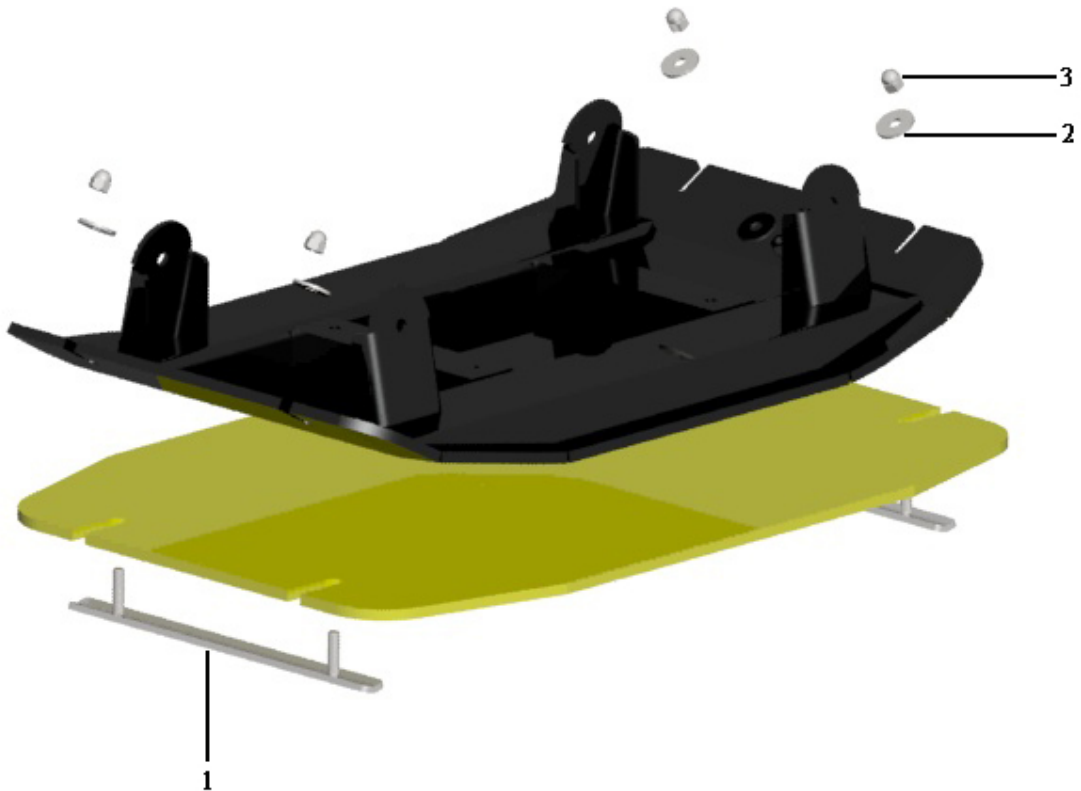

11.1. VULKOLLAN PLATE, PARTS

Pos	Part.No	Label	No
1	201045	BRACKET	2
2	100318	WASHER / SRKB 11x35x3 HB200 fzb	4
3	100220	NUT / LOCKING M6MF M10	4